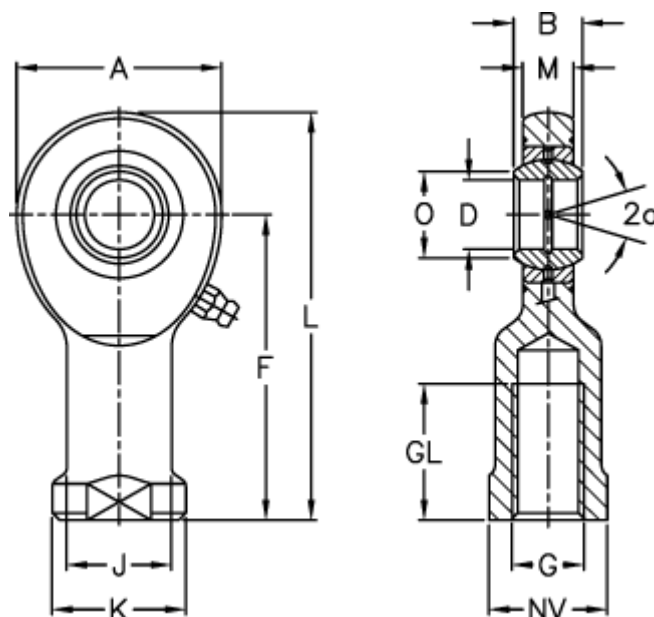

Varenummer: 03480035  
 Beskrivelse: Fluro Ledhoved EIL 35

## Mål

A	= 82	J	= 47
a (grader)	= 6	K	= 58
B	= 25	L	= 166
D	= 35	M	= 21
Dynamisk træk kN	= 80	NV	= 50
F	= 125	O	= 39.8
g	= M36x3	Statisk træk kN	= 144
GL	= 60	Vægt	= 1300